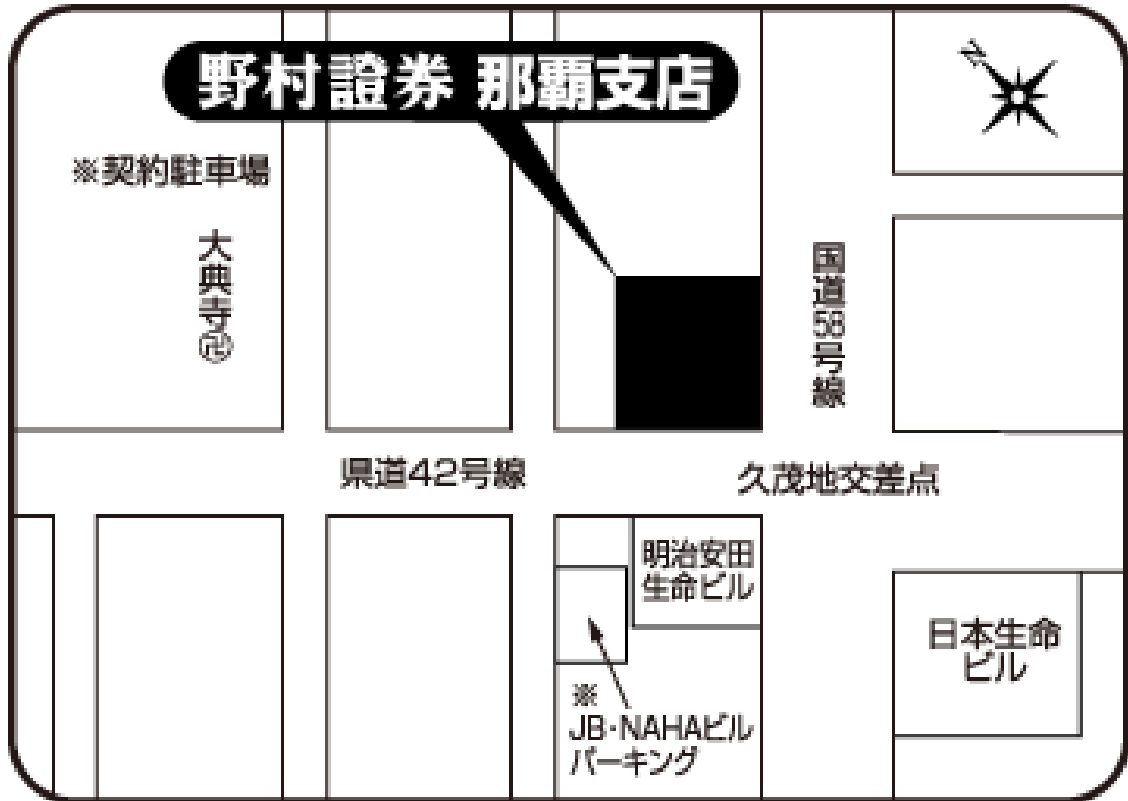

【会場案内図】

H.23-7-5

野村証券 那覇支店

那覇市松山 1-1-19(JPR 那覇ビル)

会場は駐車場がございません。
ご来場の際は公共の交通機関をご利用ください。