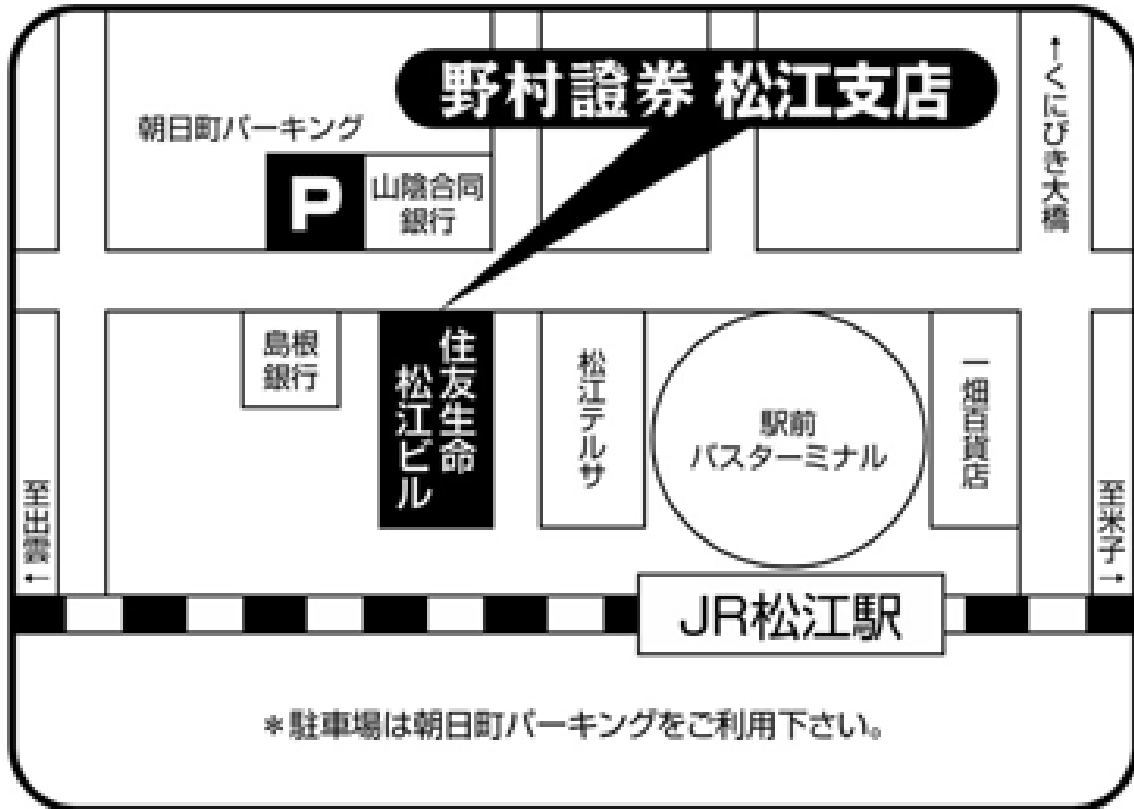

【会場案内図】

野村証券 松江支店

松江市朝日町 484-16(住友生命松江ビル)

会場には駐車場がありません。
ご来場の際は公共の交通機関をご利用ください。