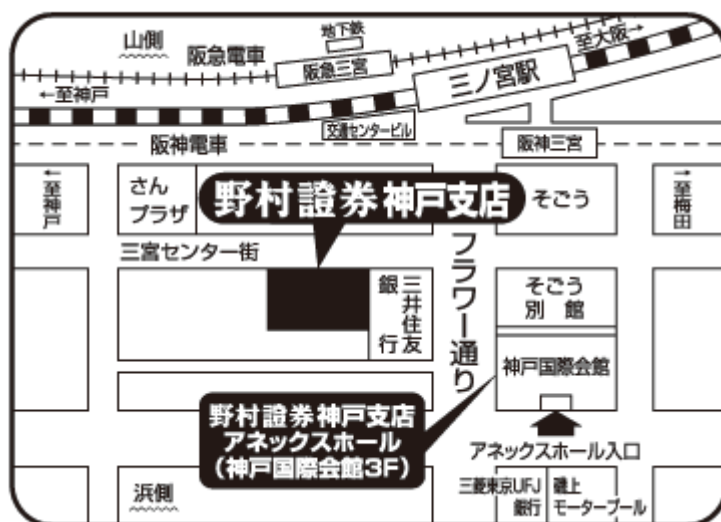

【会場案内図】

野村証券 神戸支店

兵庫県神戸市中央区三宮町 1-5-32
(三宮センター街東入口)

会場には駐車場がございません。
ご来場の際は公共の交通機関をご利用ください。