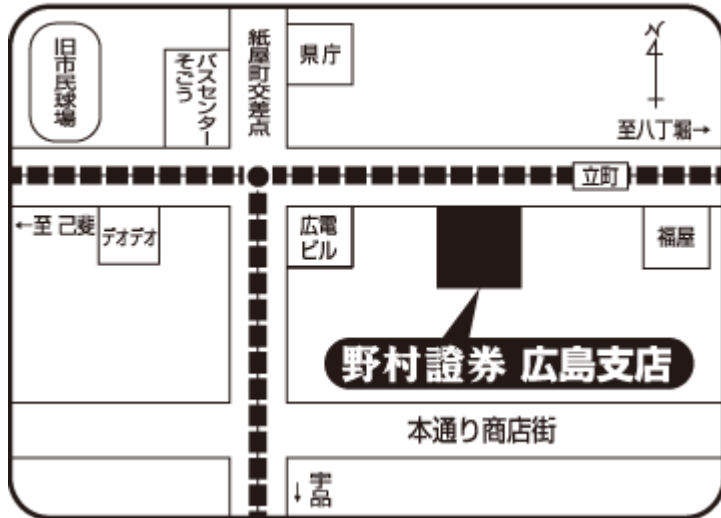

## 【会場案内図】

### 野村証券 広島支店 3階ホール

広島県広島市中区立町2 - 23  
(立町電停西)

会場は駐車場がございません。  
ご来場の際は公共の交通機関をご利用ください。